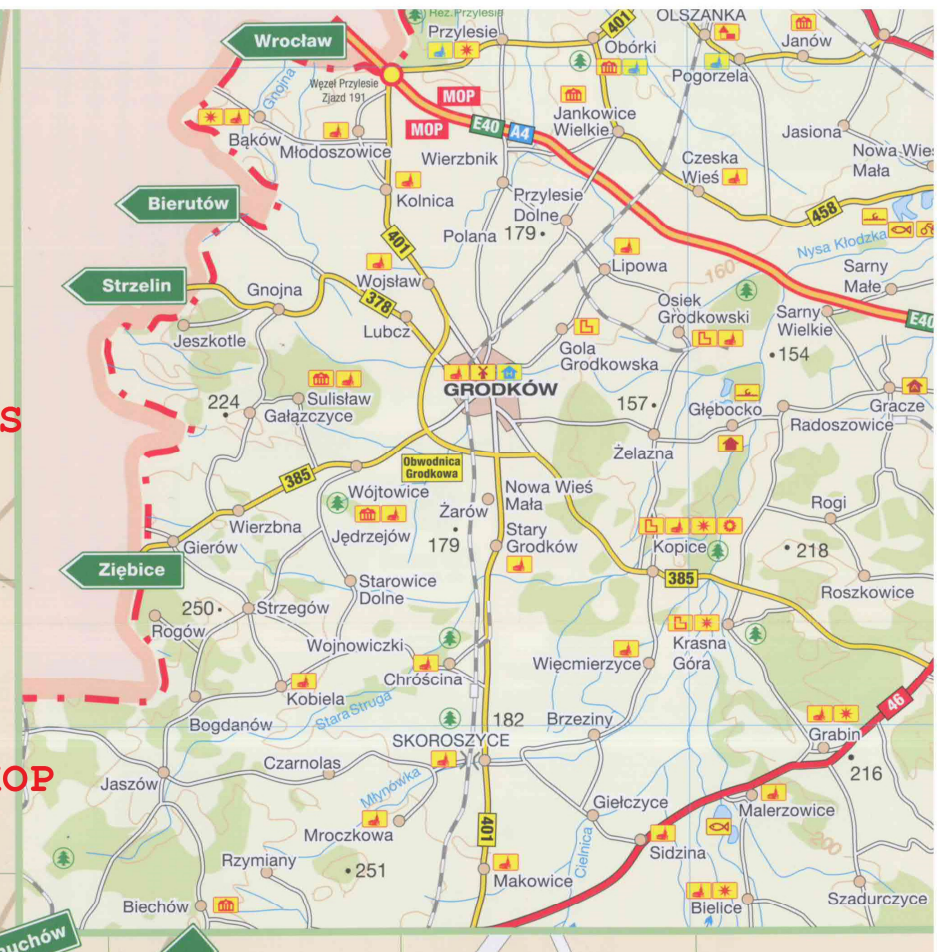

GRODKÓW

Plan Miasta

Teren Inwestycyjny działka nr 29

Teren Inwestycyjny działka nr 45

Teren Inwestycyjny działka nr 106

Tor motokrosowy

Wrocław (obwodnica)

Wrocławska

Klubowa

J. Stowackiego

Ligonia

Wrocławska

K. Świętopełka

Szpitalna

J. Elanera

REGIONALNA STACJA KONTROLI POJAZDÓW ROS

Wrocław

Bierutów

Strzelin

Ziębice

Otmuchów

Nysa

LIPOWA

TARNÓW GRODKOWSKI

Struga Grodkowska

Półwiosek